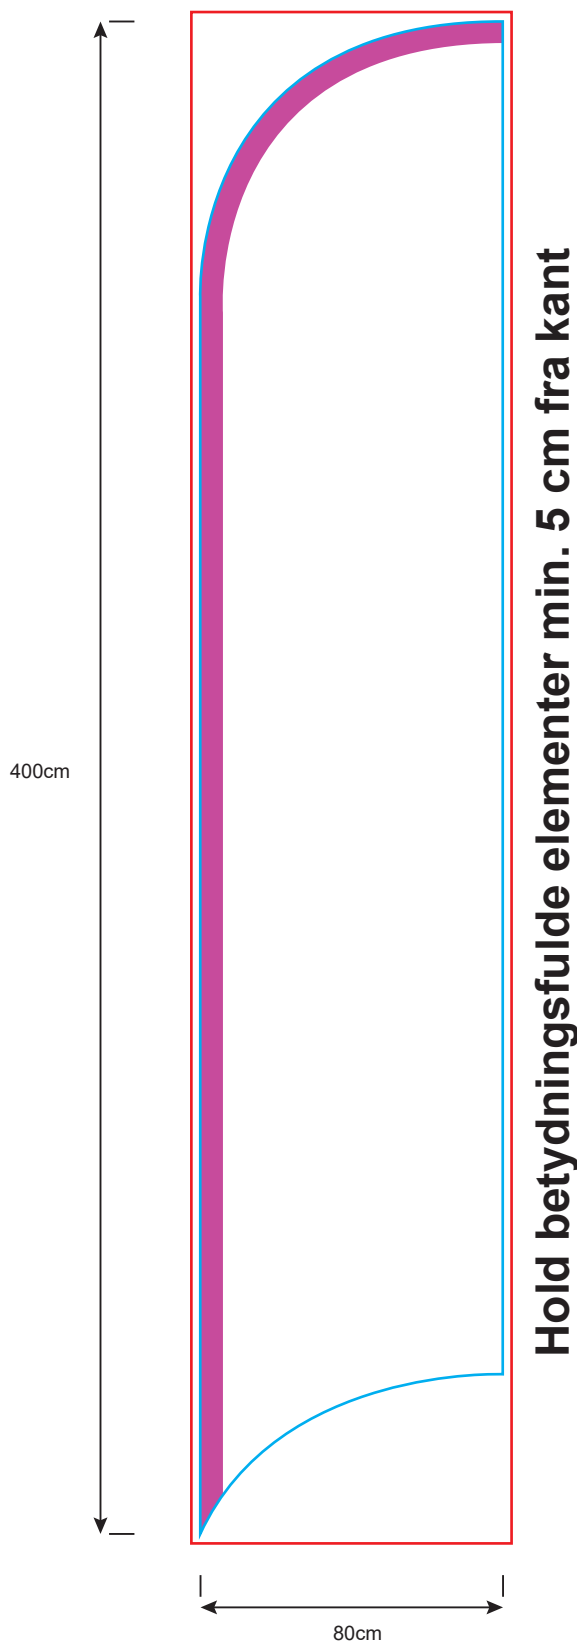

BEACHFLAG

LARGE Feather

80x400

Scale 1:20

A- Slutprodukt efter syning. Dette flag kantsyes på højre side og i bund.
Hold derfor betydningsfulde elementer min. 5 cm fra kant

B - Løbegang som bruges til stangen. Hvis der ønskes, at der ikke syes i tekst og logo.
undgå dette område.