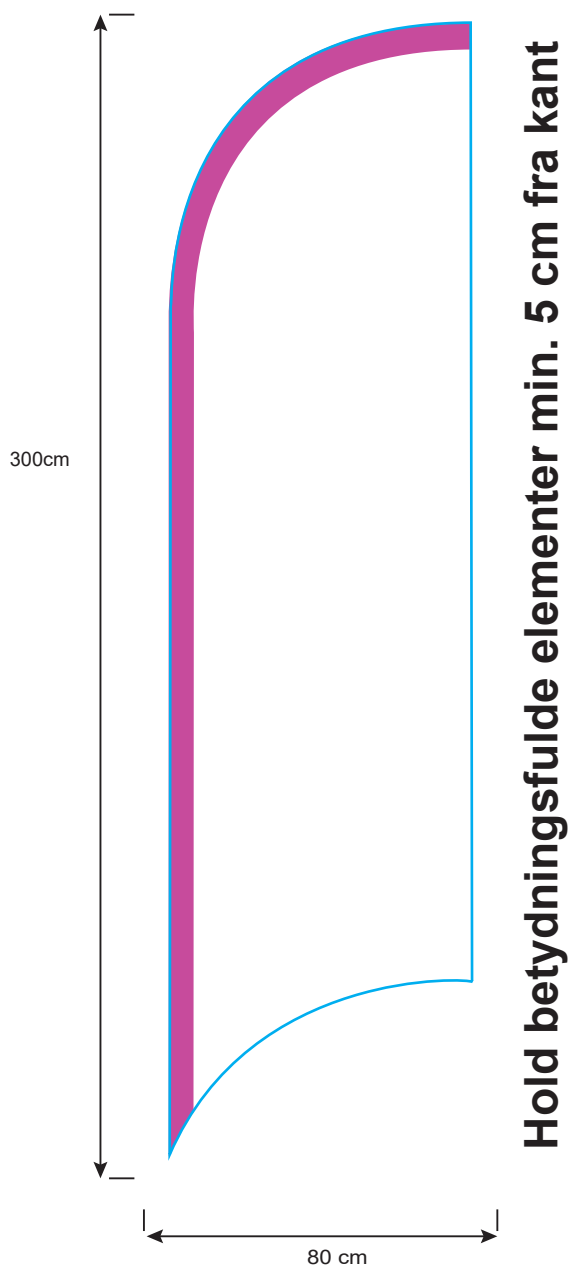

BEACHFLAG

MEDIUM Feather

80 x 300 cm

Scale 1:20

A - Slutprodukt efter syning. Dette flag kantsyes på højre side og i bund.
Hold derfor betydningsfulde elementer min. 5 cm fra kant

B - Løbegang som bruges til stangen. Hvis der ønskes, at der ikke syes i tekst og logo.
undgå dette område.