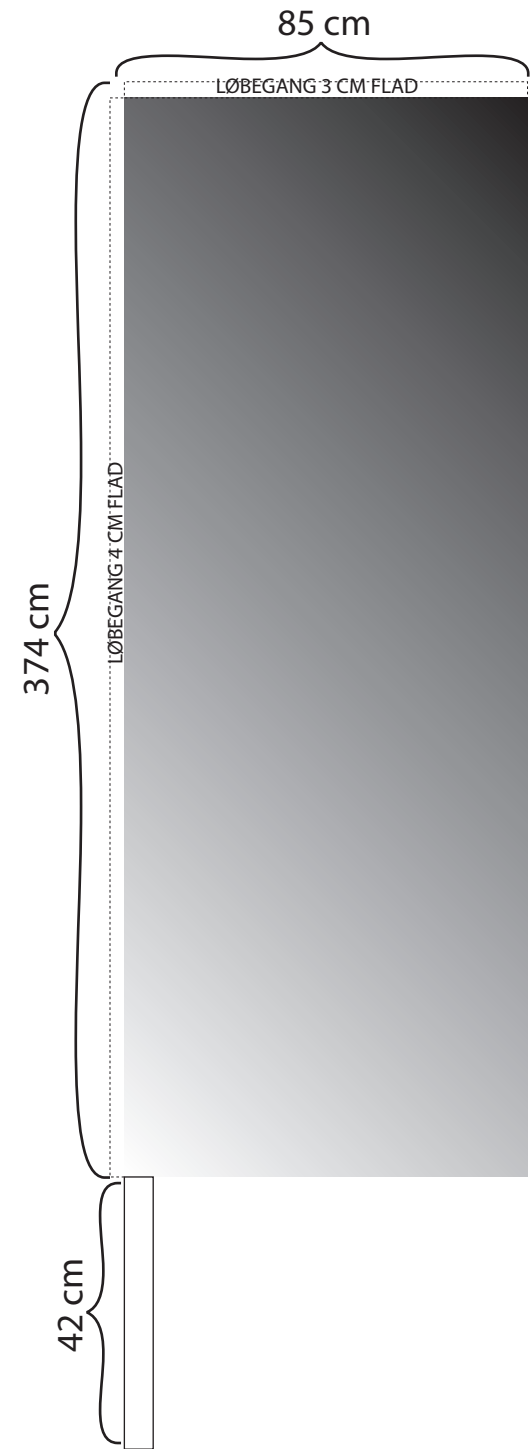

SQUAREFLAG

OBS! INGEN VIGTIG GRAFIK
ELLER SKRIFT 9 CM FRA VENSTRE SIDE
OG 7 CM FRA TOPPEN. DA MAN ELLERS
KAN RISIKERER SYNING IGENNEM

MÅLENE ER INKL. TILLÆG TIL LØBEGANGE