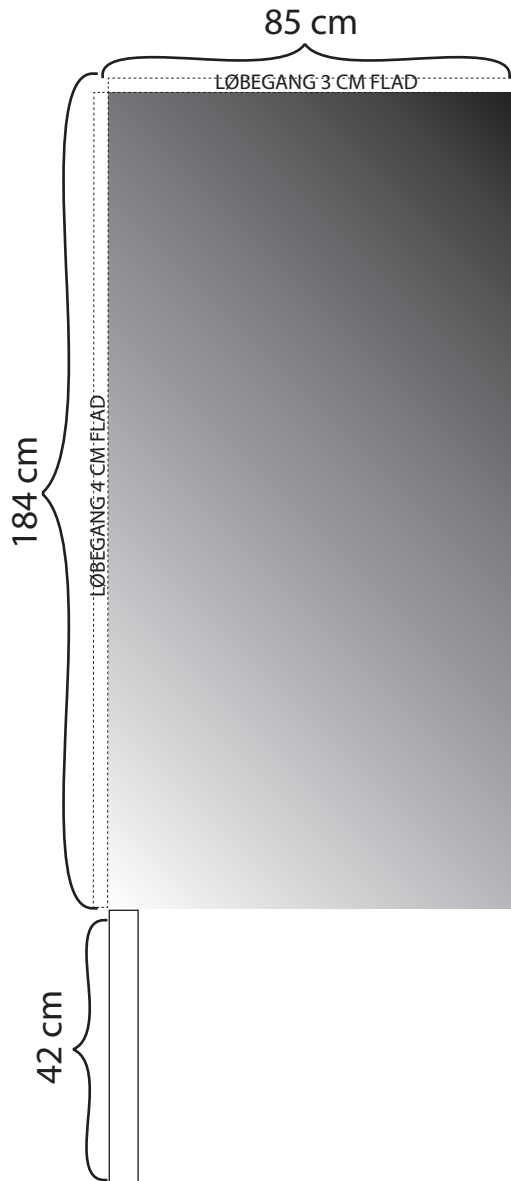

SQUAREFLAG

OBS! INGEN VIGTIG GRAFIK
ELLER SKRIFT 9 CM FRA VENSTRE SIDE
OG 7 CM FRA TOPPEN. DA MAN ELLERS
KAN RISIKERER SYNING IGENNEM

MÅLENE ER INKL. TILLÆG TIL LØBEGANGE