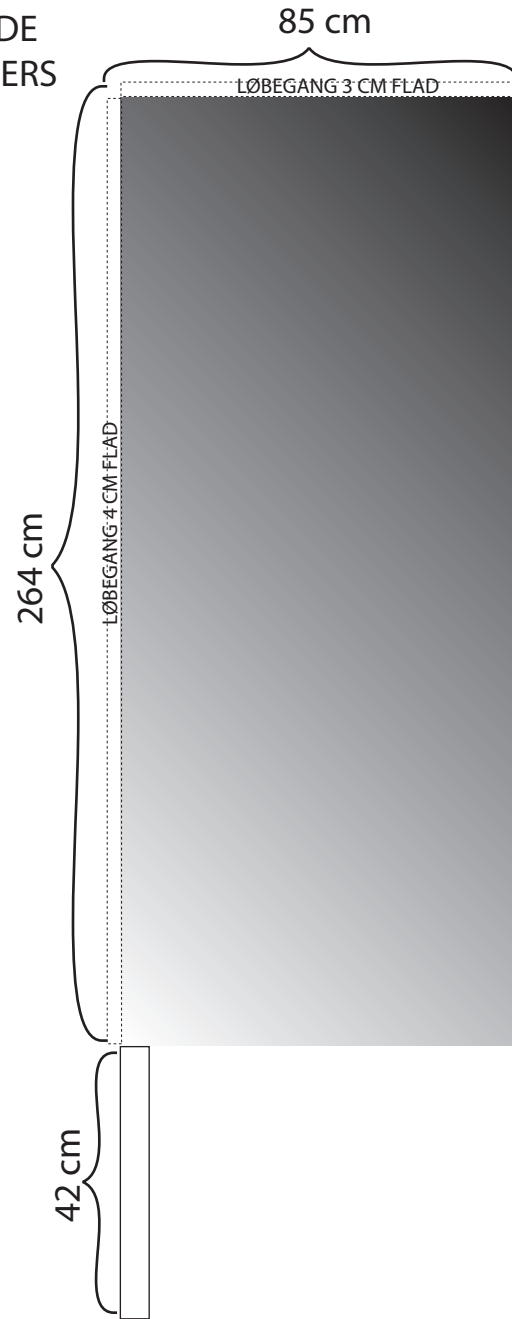

SQUAREFLAG

OBS! INGEN VIGTIG GRAFIK
ELLER SKRIFT 9 CM FRA VENSTRE SIDE
OG 7 CM FRA TOPPEN. DA MAN ELLERS
KAN RISIKERER SYNING IGENNEM

MÅLENE ER INKL. TILLÆG TIL LØBEGANGE