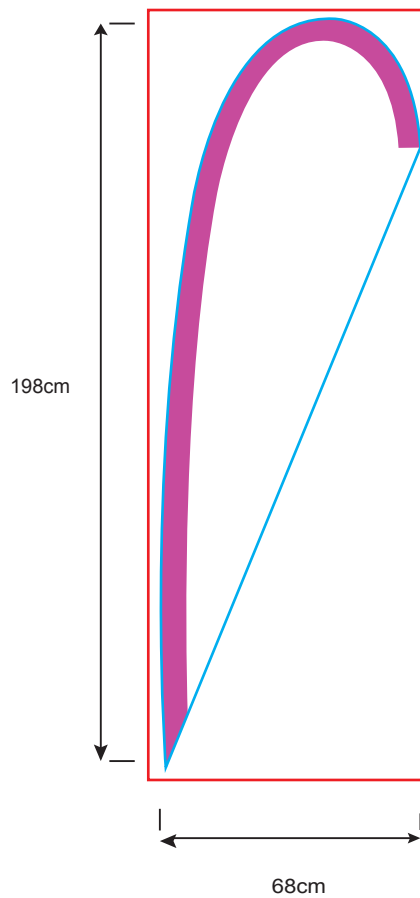

BEACHFLAG

MINI Teardrop

68x198

Scale 1:20

A - Slutprodukt efter syning. Dette flag kantsyes ikke.

B - Kile som bruges til tunnel. Hvis der ønskes at der ikke syes i tekst og logo, undgå dette område.

C - Fil inkl. bleed som skal bruges for at kunne producere ordren.